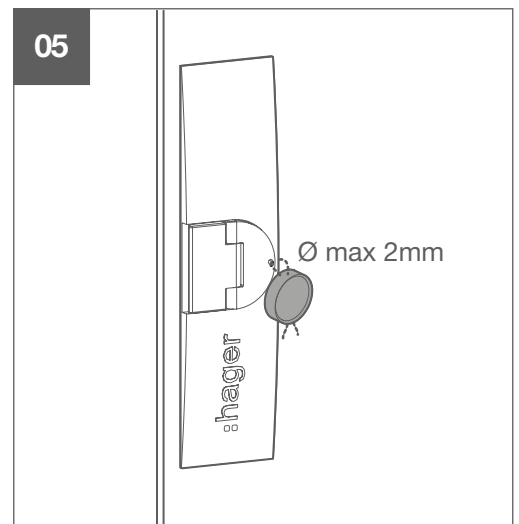

6LE003423A

90SL, univers FW, FW2

- | | |
|-------------------------------|------------------------------|
| (EN) Mounting instructions | (UK) Інструкції з установки |
| (FR) Notice d'instructions | (HR) Upute za montažu |
| (DE) Montageanleitung | (HU) Szerelési útmutató |
| (NL) Montage instructie | (LT) Montavimo instrukcija |
| (DA) Monteringsvejledning | (LV) Montāžas instrukcija |
| (FI) Asennusohje | (PL) Instrukcja montażowa |
| (NO) Montasjeanvisning | (RO) Instrucțiuni de montare |
| (SV) Monterings instruktioner | (SK) Návod na montáž |
| (IT) Istruzioni di montaggio | (RU) Указания по установке |
| (ES) Instrucciones de montaje | (BG) Инструкции за монтаж |
| (PT) Instruções de montagem | (SL) Navodilo za montažo |
| (CS) Montážní návod | (ET) Paigaldusjuhised |
| (BS) Uputstvo za montažu | (IS) Leiðbeiningar |