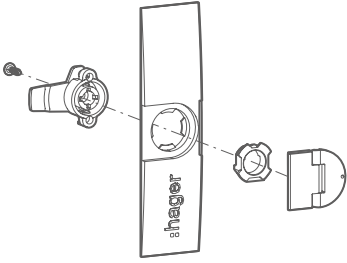

6LE003423A

90SL, univers FW, FW2

- | | |
|-------------------------------|------------------------------|
| (EN) Mounting instructions | (UK) Інструкції з установки |
| (FR) Notice d'instructions | (HR) Upute za montažu |
| (DE) Montageanleitung | (HU) Szerelési útmutató |
| (NL) Montage instructie | (LT) Montavimo instrukcija |
| (DA) Monteringsvejledning | (LV) Montāžas instrukcija |
| (FI) Asennusohje | (PL) Instrukcja montażowa |
| (NO) Montasjeanvisning | (RO) Instrucțiuni de montare |
| (SV) Monterings instruktioner | (SK) Návod na montáž |
| (IT) Istruzioni di montaggio | (RU) Указания по установке |
| (ES) Instrucciones de montaje | (BG) Инструкции за монтаж |
| (PT) Instruções de montagem | (SL) Navodilo za montažo |
| (CS) Montážní návod | (ET) Paigaldusjuhised |
| (BS) Uputstvo za montažu | (IS) Leiðbeiningar |