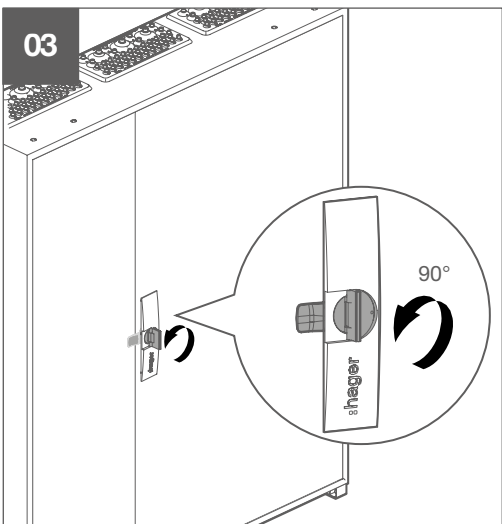

6LE003423A

90SL, univers FW, FW2

- | | |
|-------------------------------|------------------------------|
| (EN) Mounting instructions | (UK) Інструкції з установки |
| (FR) Notice d'instructions | (HR) Upute za montažu |
| (DE) Montageanleitung | (HU) Szerelési útmutató |
| (NL) Montage instructie | (LT) Montavimo instrukcija |
| (DA) Monteringsvejledning | (LV) Montāžas instrukcija |
| (FI) Asennusohje | (PL) Instrukcja montażowa |
| (NO) Montasjeanvisning | (RO) Instrucțiuni de montare |
| (SV) Monterings instruktioner | (SK) Návod na montáž |
| (IT) Istruzioni di montaggio | (RU) Указания по установке |
| (ES) Instrucciones de montaje | (BG) Инструкции за монтаж |
| (PT) Instruções de montagem | (SL) Navodilo za montažo |
| (CS) Montážní návod | (ET) Paigaldusjuhised |
| (BS) Uputstvo za montažu | (IS) Leiðbeiningar |