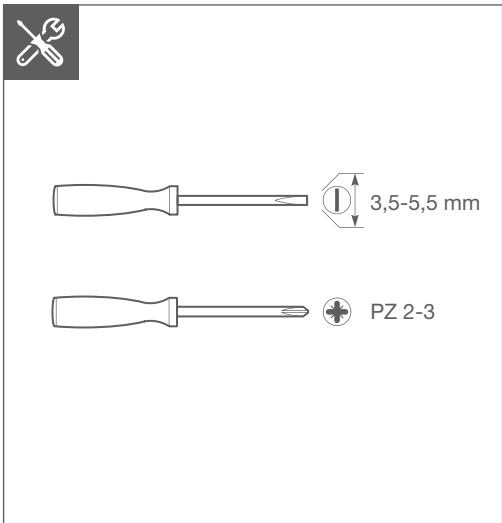

6LE003423A

90SL, univers FW, FW2

- | | |
|-------------------------------|------------------------------|
| (EN) Mounting instructions | (UK) Інструкції з установки |
| (FR) Notice d'instructions | (HR) Upute za montažu |
| (DE) Montageanleitung | (HU) Szerelési útmutató |
| (NL) Montage instructie | (LT) Montavimo instrukcija |
| (DA) Monteringsvejledning | (LV) Montāžas instrukcija |
| (FI) Asennusohje | (PL) Instrukcja montażowa |
| (NO) Montasjeanvisning | (RO) Instrucțiuni de montare |
| (SV) Monterings instruktioner | (SK) Návod na montáž |
| (IT) Istruzioni di montaggio | (RU) Указания по установке |
| (ES) Instrucciones de montaje | (BG) Инструкции за монтаж |
| (PT) Instruções de montagem | (SL) Navodilo za montažo |
| (CS) Montážní návod | (ET) Paigaldusjuhised |
| (BS) Uputstvo za montažu | (IS) Leiðbeiningar |