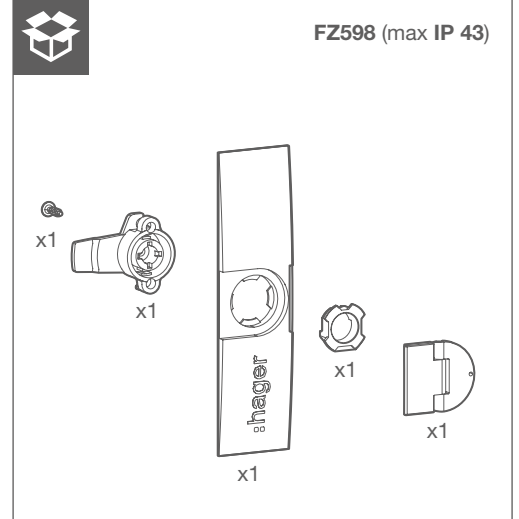

6LE003423A

90SL, univers FW, FW2

- | | |
|-------------------------------|------------------------------|
| (EN) Mounting instructions | (UK) Інструкції з установки |
| (FR) Notice d'instructions | (HR) Upute za montažu |
| (DE) Montageanleitung | (HU) Szerelési útmutató |
| (NL) Montage instructie | (LT) Montavimo instrukcija |
| (DA) Monteringsvejledning | (LV) Montāžas instrukcija |
| (FI) Asennusohje | (PL) Instrukcja montażowa |
| (NO) Montasjeanvisning | (RO) Instrucțiuni de montare |
| (SV) Monterings instruktioner | (SK) Návod na montáž |
| (IT) Istruzioni di montaggio | (RU) Указания по установке |
| (ES) Instrucciones de montaje | (BG) Инструкции за монтаж |
| (PT) Instruções de montagem | (SL) Navodilo za montažo |
| (CS) Montážní návod | (ET) Paigaldusjuhised |
| (BS) Uputstvo za montažu | (IS) Leiðbeiningar |