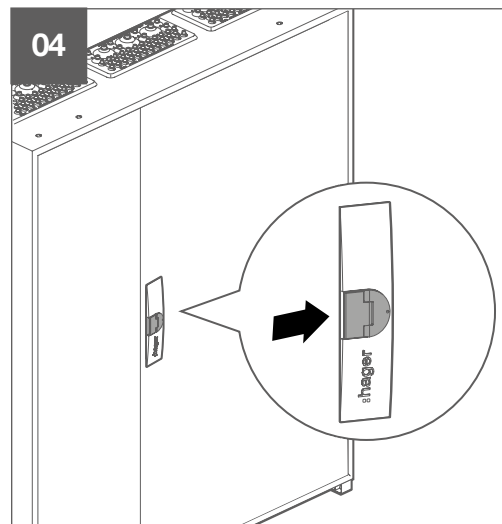

6LE003423A

90SL, univers FW, FW2

- | | |
|-------------------------------|------------------------------|
| (EN) Mounting instructions | (UK) Інструкції з установки |
| (FR) Notice d'instructions | (HR) Upute za montažu |
| (DE) Montageanleitung | (HU) Szerelési útmutató |
| (NL) Montage instructie | (LT) Montavimo instrukcija |
| (DA) Monteringsvejledning | (LV) Montāžas instrukcija |
| (FI) Asennusohje | (PL) Instrukcja montażowa |
| (NO) Montasjeanvisning | (RO) Instrucțiuni de montare |
| (SV) Monterings instruktioner | (SK) Návod na montáž |
| (IT) Istruzioni di montaggio | (RU) Указания по установке |
| (ES) Instrucciones de montaje | (BG) Инструкции за монтаж |
| (PT) Instruções de montagem | (SL) Navodilo za montažo |
| (CS) Montážní návod | (ET) Paigaldusjuhised |
| (BS) Uputstvo za montažu | (IS) Leiðbeiningar |