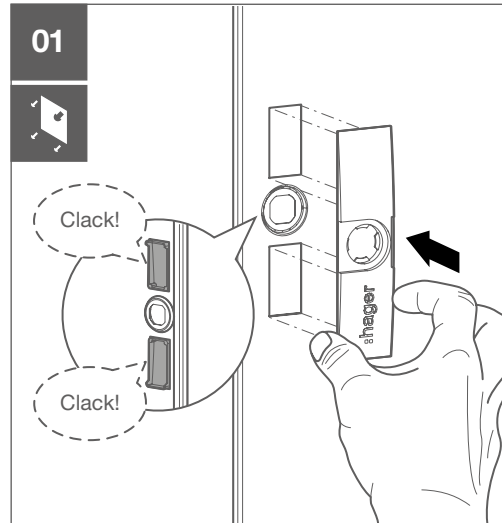

6LE003423A

90SL, univers FW, FW2

- | | |
|-------------------------------|------------------------------|
| (EN) Mounting instructions | (UK) Інструкції з установки |
| (FR) Notice d'instructions | (HR) Upute za montažu |
| (DE) Montageanleitung | (HU) Szerelési útmutató |
| (NL) Montage instructie | (LT) Montavimo instrukcija |
| (DA) Monteringsvejledning | (LV) Montāžas instrukcija |
| (FI) Asennusohje | (PL) Instrukcja montażowa |
| (NO) Montasjeanvisning | (RO) Instrucțiuni de montare |
| (SV) Monterings instruktioner | (SK) Návod na montáž |
| (IT) Istruzioni di montaggio | (RU) Указания по установке |
| (ES) Instrucciones de montaje | (BG) Инструкции за монтаж |
| (PT) Instruções de montagem | (SL) Navodilo za montažo |
| (CS) Montážní návod | (ET) Paigaldusjuhised |
| (BS) Uputstvo za montažu | (IS) Leiðbeiningar |