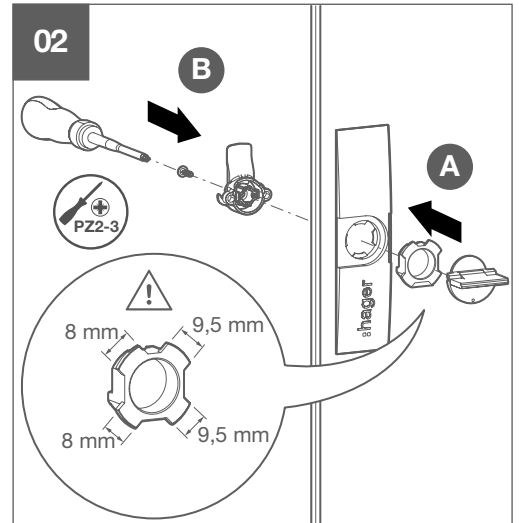

6LE003423A

90SL, univers FW, FW2

- | | |
|-------------------------------|------------------------------|
| (EN) Mounting instructions | (UK) Інструкції з установки |
| (FR) Notice d'instructions | (HR) Upute za montažu |
| (DE) Montageanleitung | (HU) Szerelési útmutató |
| (NL) Montage instructie | (LT) Montavimo instrukcija |
| (DA) Monteringsvejledning | (LV) Montāžas instrukcija |
| (FI) Asennusohje | (PL) Instrukcja montażowa |
| (NO) Montasjeanvisning | (RO) Instrucțiuni de montare |
| (SV) Monterings instruktioner | (SK) Návod na montáž |
| (IT) Istruzioni di montaggio | (RU) Указания по установке |
| (ES) Instrucciones de montaje | (BG) Инструкции за монтаж |
| (PT) Instruções de montagem | (SL) Navodilo za montažo |
| (CS) Montážní návod | (ET) Paigaldusjuhised |
| (BS) Uputstvo za montažu | (IS) Leiðbeiningar |