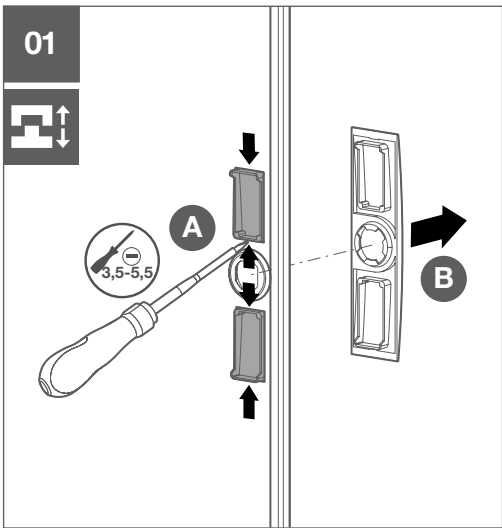

6LE003423A

90SL, univers FW, FW2

- | | |
|-------------------------------|------------------------------|
| (EN) Mounting instructions | (UK) Інструкції з установки |
| (FR) Notice d'instructions | (HR) Upute za montažu |
| (DE) Montageanleitung | (HU) Szerelési útmutató |
| (NL) Montage instructie | (LT) Montavimo instrukcija |
| (DA) Monteringsvejledning | (LV) Montāžas instrukcija |
| (FI) Asennusohje | (PL) Instrukcja montażowa |
| (NO) Montasjeanvisning | (RO) Instrucțiuni de montare |
| (SV) Monterings instruktioner | (SK) Návod na montáž |
| (IT) Istruzioni di montaggio | (RU) Указания по установке |
| (ES) Instrucciones de montaje | (BG) Инструкции за монтаж |
| (PT) Instruções de montagem | (SL) Navodilo za montažo |
| (CS) Montážní návod | (ET) Paigaldusjuhised |
| (BS) Uputstvo za montažu | (IS) Leiðbeiningar |