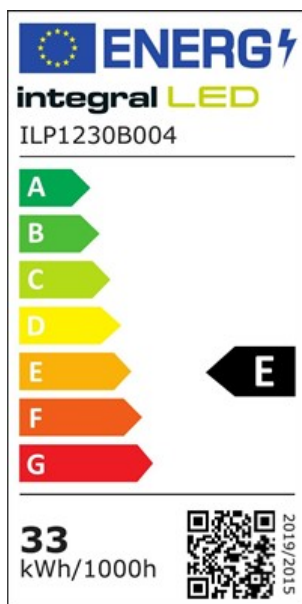

**EVO LED PANEL LIGHT 1200X300 3600LM 36W 4000K BACKLIT NON-DIMM  
100LM/W INTEGRAL**

ILP1230B004

Il s'agit d'un panneau LED Evo intégré 36W, 3600lm 1200x300. Il délivre une lumière blanche uniforme sur toute sa surface. Le haut niveau d'efficacité (100lm / W) permet d'économiser sur les coûts de fonctionnement par rapport aux luminaires fluorescents traditionnels de 72W ainsi qu'à de nombreux autres panneaux LED.

**Electrical Data**

<b>Puissance (W):</b>	36
<b>Puissance consommée (W):</b>	36
<b>Facteur de puissance:</b>	0.9
<b>Plage de tension (V):</b>	220-240
<b>Puissance équivalente (W):</b>	86.4
<b>Ampérage (mA):</b>	900

## Light Data

Flux lumineux en Lumens (lm):	3600
Efficacité lumineuse (lm/W):	100
Pic d'intensité lumineuse (Cd):	1277
Température de couleur corrélée (CCT) (K):	4000
Température de couleur:	4000K - Blanc Froid
Nom de la température de couleur:	Blanc froid
Angle d'éclairage:	110
Indice de Rendu des Couleurs (IRC):	80
Gamme de fréquences (Hz):	50/60
Allumage instantané (moins d'une seconde):	Oui
Type de LED:	Composant pour montage en surface(SMD)
Durée de vie (heures):	35000
Méthode d'éclairage:	rétro-éclairé
Cycles d'allumage:	17500

## Environment

FR:	EN-60598
Certifié LVD:	Oui
CE RoHS:	Oui
New Energy Rating:	E
Hg 0% ( sans mercure):	Oui
Indice de Protection IP ( pour l'arrière ou le côté encastré):	IP20
Indice de Protection IP:	IP20
Température minimale (°C):	-20
Température maximale (°C):	40
Niveau TP:	Aucun