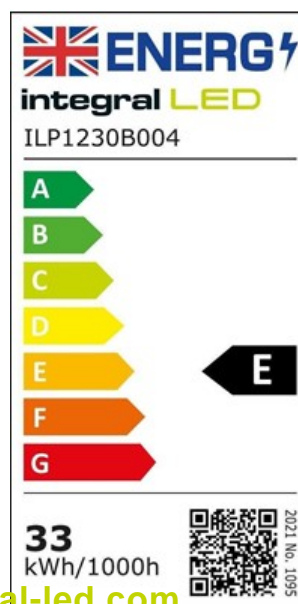

**Physical Data**

<b>Longueur du produit (mm):</b>	1195
<b>Epaisseur du produit (mm):</b>	35
<b>Largeur du produit (mm):</b>	295
<b>Poids du produit (g):</b>	1800
<b>Optique:</b>	Diffuseur opale
<b>Matériau:</b>	Diffuseur en aluminium, acier, PS
<b>Construction:</b>	Plaque arrière et cadre en aluminium
<b>Emplacement / Application:</b>	Utilisation intérieure, éclairage général

**Electrical Data**

<b>Puissance (W):</b>	36
<b>Puissance consommée (W):</b>	36
<b>Facteur de puissance:</b>	0.9
<b>Plage de tension (V):</b>	220-240
<b>Puissance équivalente (W):</b>	86.4
<b>Ampérage (mA):</b>	900

## Light Data

Flux lumineux en Lumens (lm):	3600
Efficacité lumineuse (lm/W):	100
Pic d'intensité lumineuse (Cd):	1277
Température de couleur corrélée (CCT) (K):	4000
Température de couleur:	4000K - Blanc Froid
Nom de la température de couleur:	Blanc froid
Angle d'éclairage:	110
Indice de Rendu des Couleurs (IRC):	80
Gamme de fréquences (Hz):	50/60
Allumage instantané (moins d'une seconde):	Oui
Type de LED:	Composant pour montage en surface(SMD)
Durée de vie (heures):	35000
Méthode d'éclairage:	rétro-éclairé
Cycles d'allumage:	17500

## Environment

FR:	EN-60598
Certifié LVD:	Oui
CE RoHS:	Oui
New Energy Rating:	E
Hg 0% ( sans mercure):	Oui
Indice de Protection IP ( pour l'arrière ou le côté encastré):	IP20
Indice de Protection IP:	IP20
Température minimale (°C):	-20
Température maximale (°C):	40
Niveau TP:	Aucun