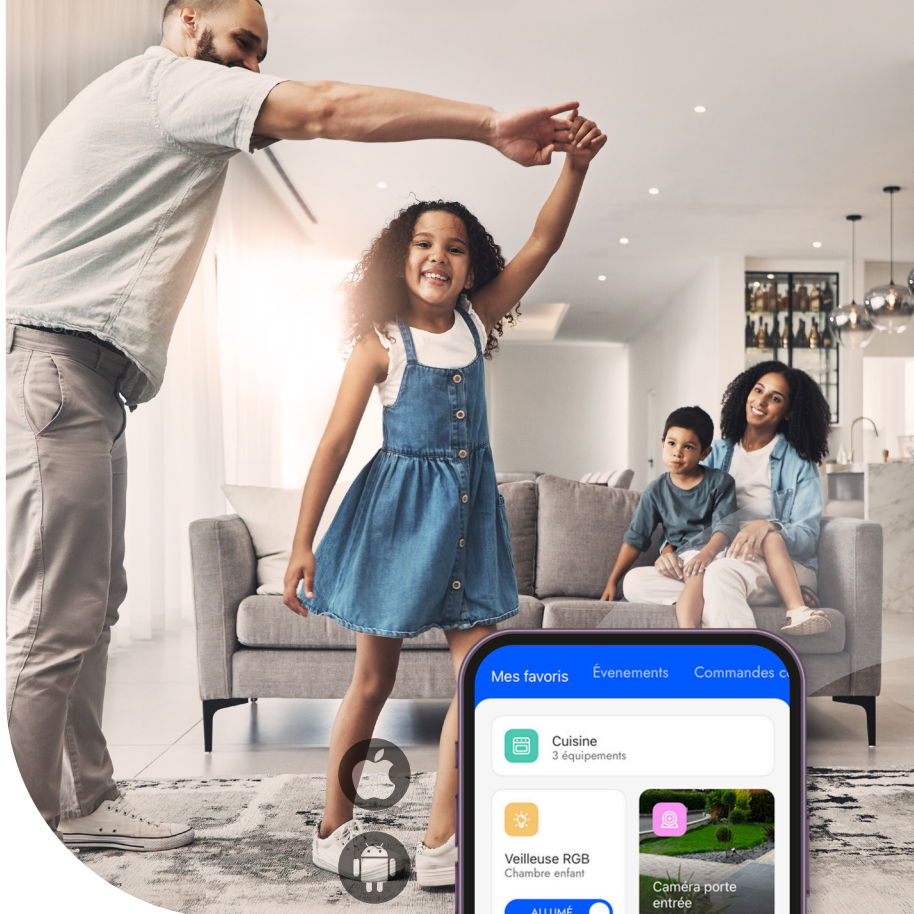

PASSERELLE

GATE-UP

Passerelle pour habitat connecté

Version ambiance

Réf. 4820411

 Régler simplement vos équipements

 Créer et configurer vos télécommandes

 Créer des scénarios intelligents adaptés à votre mode de vie

 Compatible avec tablettes et smartphones Apple & Android

 Piloter et visualiser le logement même à distance en temps réel

LES + PRODUITS

- Créer des scénarios adaptés à votre mode de vie via l'application gratuite **YNG**
- Régler simplement vos équipements et extinctions automatiques
- Créer ou reconfigurer vos télécommandes en toute autonomie
- Désactiver vos télécommandes en cas de pertes pour plus de sécurité
- Créer des comptes invités limité ou non et paramétrable sur une période de date à date au besoin
- Créer simplement de nouvelles commandes de centralisation en fonction de vos besoins
- Bénéficier d'une unique application **YNG** pour piloter tous vos équipements Urmet With Yokis UP ainsi que vos équipements tiers
- Piloter votre logement à l'aide de commandes vocales grâce à la compatibilité avec les assistants vocaux Amazon Alexa & Google Home