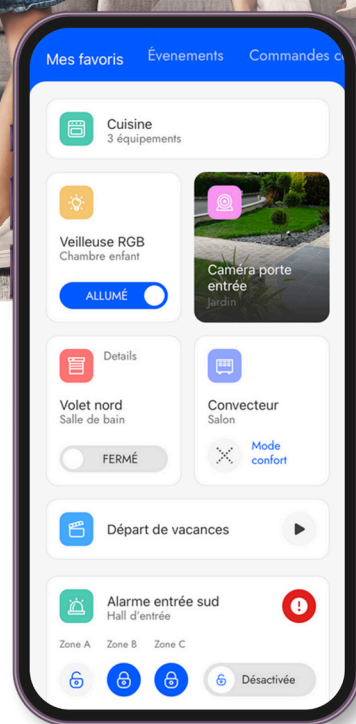

PASSERELLE

GATE-UP

Passerelle pour habitat connecté

Version ambiance

Réf. 4820411

 Régler simplement vos équipements

 Créer et configurer vos télécommandes

 Créer des scénarios intelligents adaptés à votre mode de vie

 Compatible avec tablettes et smartphones Apple & Android

 Piloter et visualiser le logement même à distance en temps réel

LES + PRODUITS

- Créer des scénarios adaptés à votre mode de vie via l'application gratuite **YNG**
- Régler simplement vos équipements et extinctions automatiques
- Créer ou reconfigurer vos télécommandes en toute autonomie
- Désactiver vos télécommandes en cas de pertes pour plus de sécurité
- Créer des comptes invités limité ou non et paramétrable sur une période de date à date au besoin
- Créer simplement de nouvelles commandes de centralisation en fonction de vos besoins
- Bénéficier d'une unique application **YNG** pour piloter tous vos équipements Urmet With Yokis UP ainsi que vos équipements tiers
- Piloter votre logement à l'aide de commandes vocales grâce à la compatibilité avec les assistants vocaux Amazon Alexa & Google Home