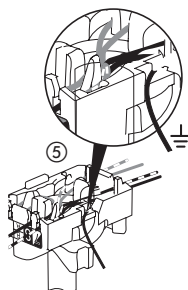

CONSULTEZ LE SITE WWW.CONSOMMATEUR.FR

Schéma de câblage
à l'intérieur

Made in France

2 ans
GARANTIE

! Respecter strictement les conditions d'installation et d'utilisation.

LE10010AA

① 50 mm

	A	B
4 (tel)	Bleu	Bleu
5 (tel)	Blanc/ Bleu	Blanc/ Bleu
3	Blanc/ Orange	Blanc/ Vert
6	Orange	Vert
8	Marron	Marron
7	Blanc/ Marron	Blanc/ Marron
1	Blanc/ Vert	Blanc/ Orange
2	Vert	Orange