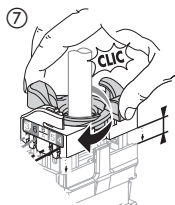

CONSULTEZ LE SITE WWW.CONSOMMATEUR.FR

Schéma de câblage
à l'intérieur

Made in France

2 ans
GARANTIE

! Respecter strictement les conditions d'installation et d'utilisation.

LE10010AA

① 50 mm

	A	B
4 (tel)	Bleu	Bleu
5 (tel)	Blanc/ Bleu	Blanc/ Bleu
3	Blanc/ Orange	Blanc/ Vert
6	Orange	Vert
8	Marron	Marron
7	Blanc/ Marron	Blanc/ Marron
1	Blanc/ Vert	Blanc/ Orange
2	Vert	Orange