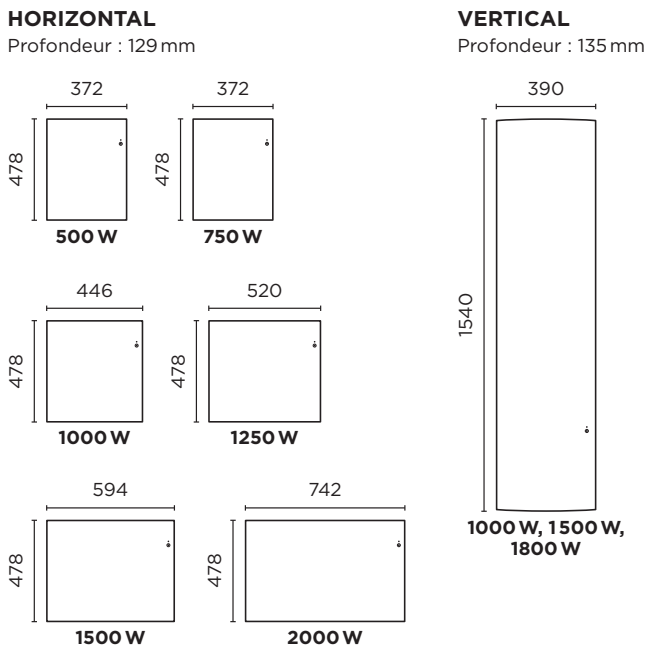

## DIMENSIONS ET RÉFÉRENCES

Désignation	Puissance (W)	Poids (kg)	Référence
Ingénio 4 horizontal	500	4,8	479 320
	750	4,8	479 322
	1000	5,6	479 323
	1250	6,3	479 324
	1500	7,8	479 325
	2000	8,6	479 326
Ingénio 4 vertical	1000	12,7	429 353
	1500	13,0	429 354
	1800	13,3	429 355