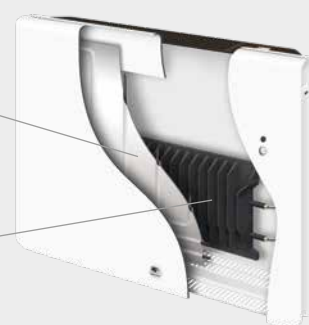

Radiateur connecté :

- possibilité de jumeler les appareils entre eux
- pilotage à distance et visualisation des consommations (en option) via l'application **Thermor Cozytouch**

Intelligent :

- le radiateur peut se programmer tout seul en apprenant et mémorisant le rythme de vie
- il anticipe la chauffe
- il s'adapte automatiquement aux imprévus

Programmation modifiable journalière

Détection automatique d'occupation et de fenêtre ouverte/fermée

Découvrez ÉQUATEUR 4 et ses accessoires en vidéo

RÉFÉRENCES ET DIMENSIONS

ÉQUATEUR 4 HORIZONTAL				
Puissance (W)	Dimensions L x H x E (mm)	Poids (kg)	Références	
			Blanc granit	Gris ardoise
750	540 x 590 x 125	16,5	427 232	427 243
1000	670 x 590 x 125	21,5	427 233	427 244
1250	800 x 590 x 125	26	427 234	427 245
1500	930 x 590 x 125	29	427 235	427 246
2000	1190 x 590 x 125	39	427 236	427 247

ÉQUATEUR 4 VERTICAL				
Puissance (W)	Dimensions L x H x E (mm)	Poids (kg)	Références	
			Blanc granit	Gris ardoise
1000	450 x 1390 x 140	28	427 237	427 248
1500	450 x 1390 x 140	32	427 238	427 249
2000	450 x 1520 x 140	39,5	427 239	427 250

ÉQUATEUR 4 PLINTHE				
Puissance (W)	Dimensions L x H x E (mm)	Poids (kg)	Références	
			Blanc granit	Gris ardoise
750	880 x 300 x 125	17	427 240	427 252
1000	1030 x 300 x 125	20	427 241	427 253
1500	1320 x 300 x 125	27	427 242	427 254

Façade rayonnante pour une **chaleur réactive**

Cœur de chauffe en fonte pour une **chaleur inertielle**

ACCESSOIRES	
Enceinte Multiroom Thermor by Cabasse 427 255	Tablette Multifonction 427 257
Diffuseur de parfum d'ambiance Thermor by Scentys (livré avec 1 capsule) 427 256	Bridge Cozytouch 400 990

CACHET INSTALLATEUR :

www.thermor.fr

THERMOR ZA CHARLES BEAUHAIRE • 17, RUE CROIX FAUCHET
BP 46 • 45141 SAINT-JEAN-DE-LA-RUELLE

Thermor
Chaleur connectée