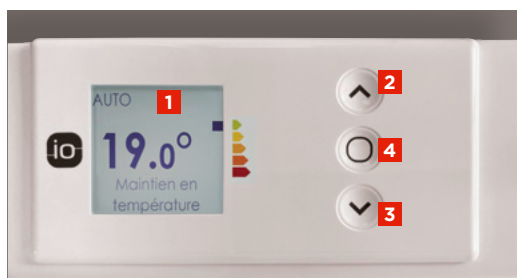

(1) Jusqu'à 30% d'économies d'énergie par rapport à un convecteur «grille-pain».

CARACTÉRISTIQUES TECHNIQUES

Corps de chauffe en fonte

Connecté de série

Boîtier digital à touches tactiles

Programmation libre : personnalisez chacun des 7 programmes journaliers (P1 à P7) en choisissant le mode de fonctionnement (confort ou éco) pour chaque heure de la journée

TÉLÉCHARGEZ L'APPLICATION GRATUITE THERMOR COZYTOUCH

Cozytouch

Nécessite l'achat d'un bridge Cozytouch (réf. 400 990 ou 400 991) par foyer.

Le confort de la fonte : chaleur douce et inertielle. Idéal pour les rythmes de vie réguliers

- 1** Corps de chauffe en fonte
- 2** Commande digitale à touches tactiles

Commande digitale

- 1** Visualiser les informations
- 2** Augmenter/Naviguer
- 3** Diminuer/Naviguer
- 4** Valider/Allumer/Éteindre/Verrouiller-Déverrouiller (appui long)