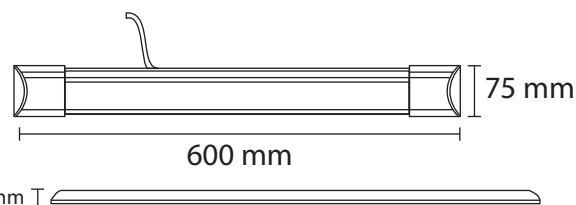

SLIM HOME II REGLETTE LED 600MM 18W - 1440LM - 4000K

Ref. 100333

Lumens : 1440 Lm

Puissance absorbée : 18W

Puissance restituée : ≈160W

Température de couleur : 4000K

Dimmable : Non

Dimensions (L x l x H): 600 x 75 x 25 mm

Emballage : Boite

EAN : 3701124431585

***Garantie MIIDEX LIGHTING : 3ans**

Dimensions

Retirez le film plastique de protection avant utilisation

Paramètres Optiques

Efficacité Lumineuse : >90%

Index Rendu Couleur (IRC) : > 80

Allumage : Immédiat

Angle : 120°

Matériaux utilisés : PC + Alu

Durée de vie théorique de la LED : 25,000 Heures

ON/OFF > 100 000

Indice de protection IP : IP20

Poids Net : 0,220 Kg

Retirer le film plastique de protection avant utilisation

Fixation et connectique

Longueur câble : 150 mm

Ce produit contient une source lumineuse de classe d'efficacité énergétique

Les normes internationales fixent la tolérance du flux lumineux et de la charge associée à ± 10 %. La température des couleurs est soumise à une tolérance pouvant aller jusqu'à +/-150° Kelvin par rapport à la valeur nominale