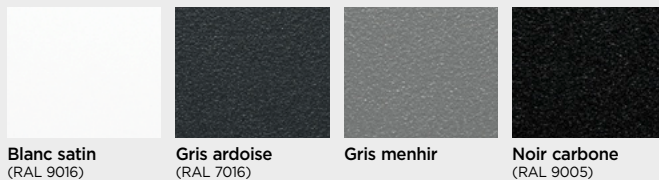

## LES COULEURS THERMOR

Blanc satin  
(RAL 9016)

Gris ardoise  
(RAL 7016)

Gris menhir

Noir carbone  
(RAL 9005)

GRANDE  
CAPACITÉ  
DE PORTAGE