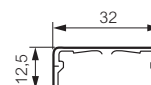

**0 300 98** Pour câbles de Ø3 à 6 mm  
Livré en 66 longueurs de 2,10 m

**0 300 99** Pour câbles de Ø7 et 9 mm  
Livré en 45 longueurs de 2,10 m

**6 489 04** Plusieurs câbles  
Fixation par adhésif de 1 mm d'épaisseur absorbant les inégalités de surface  
16 x 16 mm  
Livré en 60 longueurs de 2,10 m  
Pour câbles de Ø10,5 mm maxi

### Guide-câbles marron grande capacité

Permettent une fixation rapide de plusieurs câbles sur une paroi  
Equipés d'un dispositif de maintien de câbles intégré RAL 8014

**0 300 25** Sans cloison centrale  
32 x 12,5 mm  
Livré en 40 longueurs de 2,10 m  
Pour 2 câbles de Ø10 mm maxi

**0 300 78** Avec cloison centrale  
32 x 12,5 mm  
Livré en 40 longueurs de 2,10 m  
Pour 1 câble de Ø10 mm maxi / compartiment  
**0 300 81** 40 x 16 mm  
Livré en 24 longueurs de 2,10 m  
Pour 1 câble de Ø14 mm maxi / compartiment