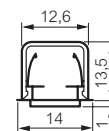

0 300 99 Pour câbles de Ø7 et 9 mm
Livré en 45 longueurs de 2,10 m