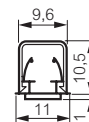

Prises pour plinthes, sorties de câbles et socles format réduit

0 508 06

0 508 60

0 903 35

0 903 49

Réf. Prises à encastrer pour plinthes

16 A - 250 V~
Entraxe 19 mm
Blanc

0 508 06 2P
65 x 48 mm

0 508 60 2P+T
70 x 50 mm

Sortie de câble

0 314 90 20/32A
95 x 95 mm - Avec serre-câble
1 sortie pour câble Ø17 à 19 mm
Fixation par vis, possibilité de fixation à griffes avec réf. 0 317 96 (p. 726)

0 558 49 Cadre 1 poste
Pour pose en saillie :
- des socles réf. 0 554 52/55/57 et réf. 0 558 12/15/17 (p. 785)
- des plaques sorties de câble réf. 0 314 90
Dimensions : 100 x 100 x 36 mm

Socles format réduit - IP 44 - IK 07

Montage en plastron
Ensemble monobloc à volet 61 x 54 mm, saillie 13 mm
Entraxe de fixation : 38 x 38 mm
Ø de perçage : 43 mm
Fixation à vis

0 903 35 Prise 2P+T avec éclips de protection

0 903 36 Prise 2P+T standard Germanique

0 903 49 Boîtier de protection (derrière tableau)

Guide-câbles

0 300 99

0 300 81

Réf. Guide-câbles blanc avec adhésif

Permettent une fixation rapide du câble sur une paroi
Livrés avec couvercle

1 câble

Equipés d'un double fond séparant le clou ou l'agrafe du câble
2 modes de fixation possibles :
- par clou ou agrafe, fond préperçé tous les 10 cm
- par adhésif de 1 mm d'épaisseur absorbant les inégalités de surface

0 300 98 Pour câbles de Ø3 à 6 mm
Livré en 66 longueurs de 2,10 m

0 300 99 Pour câbles de Ø7 et 9 mm
Livré en 45 longueurs de 2,10 m

6 489 04 Plusieurs câbles
Fixation par adhésif de 1 mm d'épaisseur absorbant les inégalités de surface
16 x 16 mm
Livré en 60 longueurs de 2,10 m
Pour câbles de Ø10,5 mm maxi

Guide-câbles marron grande capacité

Permettent une fixation rapide de plusieurs câbles sur une paroi
Equipés d'un dispositif de maintien de câbles intégré RAL 8014

0 300 25 Sans cloison centrale
32 x 12,5 mm
Livré en 40 longueurs de 2,10 m
Pour 2 câbles de Ø10 mm maxi