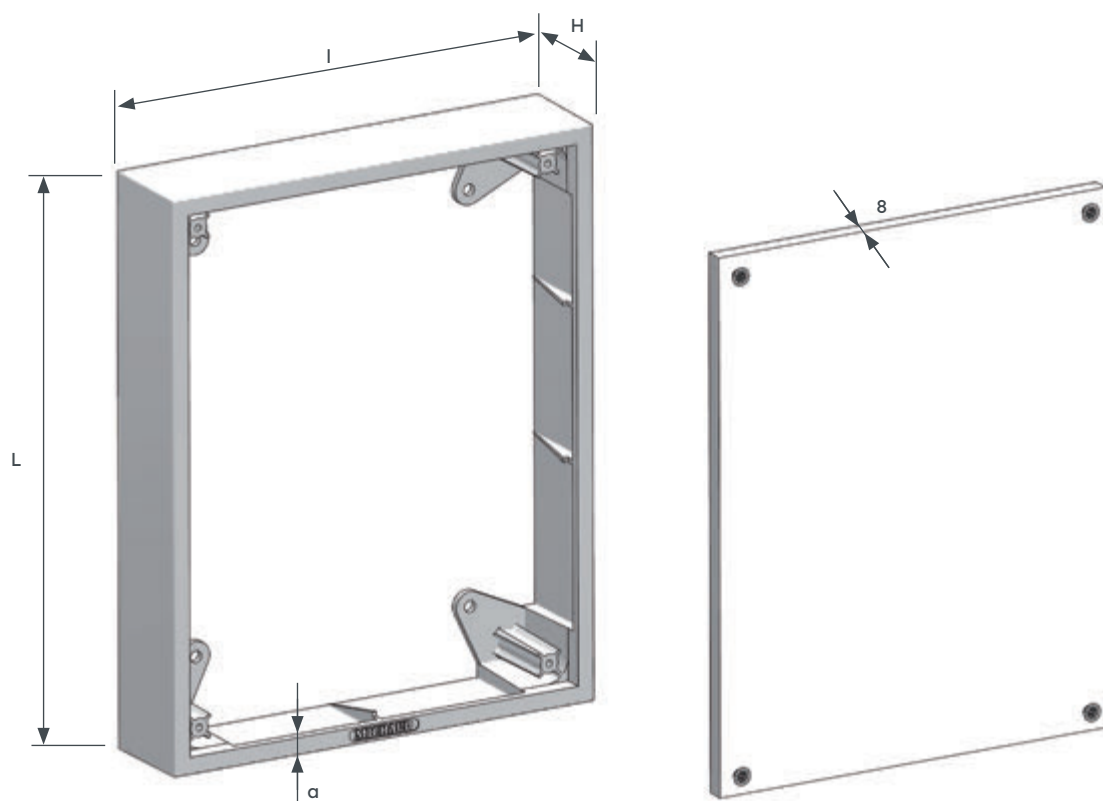

ACCESSOIRES DE BRANCHEMENT

Tableau plastique démontable

UTILISATION

Ce tableau est destiné à supporter le petit appareillage de distribution.

Il a la particularité d'avoir le Panneau support d'appareillage démontable ce qui facilite le câblage.

DESCRIPTION

Le tableau est de couleur blanche.

Cadre en matière auto-extinguible.

Le panneau support est en contreplaqué laqué avec 4 points de fixation.

Le panneau est vissé sur le cadre par des vis autotaraudeuses à tête fraisée crucifendue.

L'épaisseur du Panneau est de 8 mm.

Le degré de protection est IP2XC selon la norme NF EN 60529 et IK 07 selon la norme NF EN 62262.

DIMENSIONS

RÉFÉRENCES

Code	Désignation	Dimensions en mm				Unité de vente
		L	l	H	a	
R150	Tableau plastique démontable 10x15	150	100	35	6	10
R151	Tableau plastique démontable 15x20	200	150	40	8	10
R152	Tableau plastique démontable 20x25	250	200	45	8	10
R153	Tableau plastique démontable 25x30	300	250	60	15	5
R154	Tableau plastique démontable 30x40	400	300	60	15	5
R011	Tableau plastique démontable 25x50	250	500	60	-	1