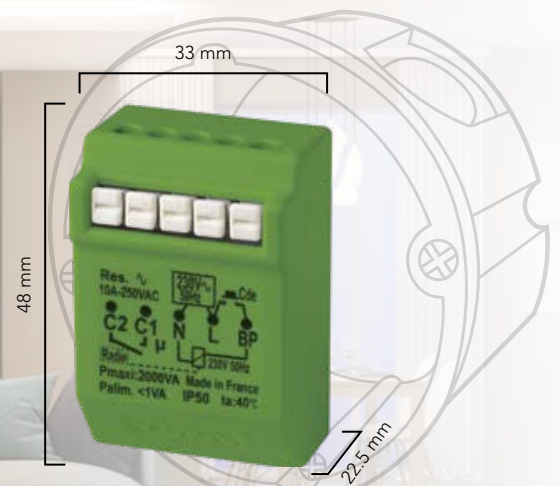

MTR2000ERP

Télerupteur 2000W

Encastrable temporisable radio power

Yokis[®]
URMET|GROUP

Éclairage

Pilotage
par contact

Temporisable

Habitat
connecté

PILOTEZ VOS ÉCLAIRAGES ET
PRISES COMMANDÉES VIA
L'APPLICATION **Yno**

Produit taille réelle

Boite de 50mm de profondeur minimum

LES + PRODUITS

- Commande tous les éclairages jusqu'à 2000W
- S'éteint en cas d'oubli : temporisable de 2 sec. à 4 heures
- Fonctionne avec boutons poussoirs ou interrupteurs
- Pilotable par commande filaire et/ou tous les émetteurs radio
- Centralisable par fil pilote ou en radio
- Peut être commandé par un nombre illimité d'émetteurs

Portée radio :

- > 250 m en champ libre à vue et sans obstacle
- > Traverse un mur porteur ou une dalle