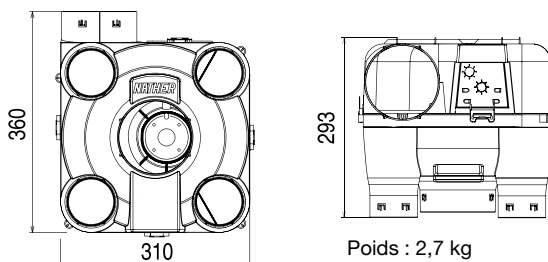

### DIMENSIONS en mm

Poids : 2,6 kg

\* 1 Alizé hygro cuisine Ø125 à cordelette + 1 Alizé hygro SDB Ø80 + 1 Alizé Tempo WC Ø80 à cordelette.

\*\* 1 Alizé hygro cuisine Ø125 à piles + 1 Alizé hygro SDB Ø80 + 1 Alizé Vision WC Ø80 à piles.

### DIMENSIONS en mm

Poids : 2,7 kg